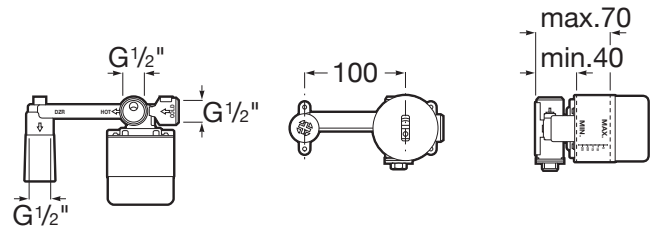

UNIVERSAL

Cuerpo empotrable universal

PVPR (IVA INCLUIDO)

100,07 €

DIBUJOS TÉCNICOS

CARACTERÍSTICAS

Cuerpo empotrable universal para la instalación de mezcladores monomando empotrables para lavabos (ver compatibilidades).

Lugar de instalación: Lavabo

Rosca de la toma de agua: 1/2"

Tipo de cartucho: Cerámico

Tipo de instalación: Empotrada

COMPATIBLE

Mezclador monomando empotrable para lavabo

5A353AC00

Mezclador monomando empotrable para lavabo. A completar con cuerpo empotrable universal A525220603